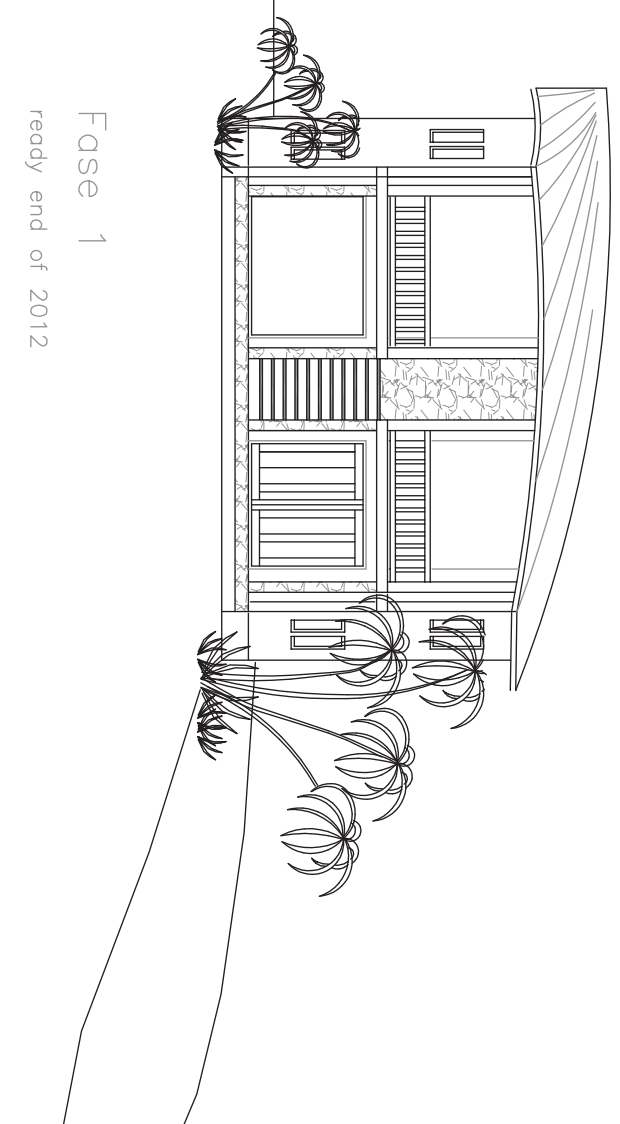

Fase 2
under construction

Fase 1
ready end of 2012

OPDRACHTGEVER: Pousada Manha Manha
Kontingiseng 4/8
Gouda

T. +316 2687 1309
@ info@manhamanha.com

DEFINITIEF

status : ontwerp ontwerp/tekening productie
 ontwerper : J.H. de Groot M.H.
 opdrachtgever : Pousada Manha Manha M.H.
 afgeleverd op : _____
 afgeleverd door : _____
 afgeleverd aan : _____
 afgeleverd op : _____

project : Pousada ManhaManha

ontwerp : Front view Itha-do-guajiru

type : building permit